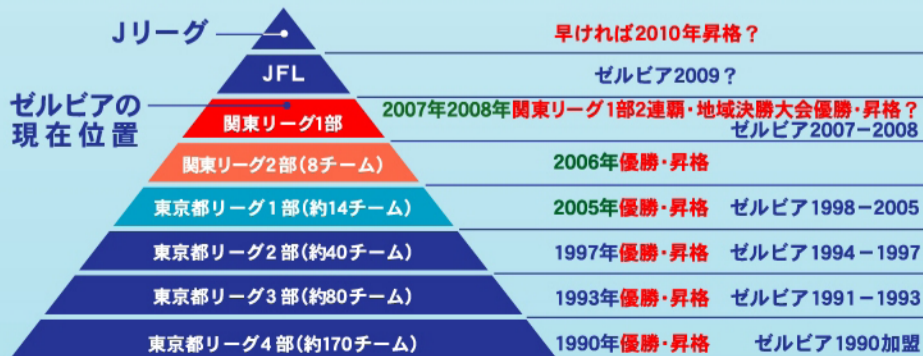

夢おこし まちおこし 町田チャレンジ 町田の夢を呼び醒まして、まちを元気にして、市民と企業と行政と一緒に、町田を活性化していけたら。ゼルビアと一緒にチャレンジ! よろしく願っています。